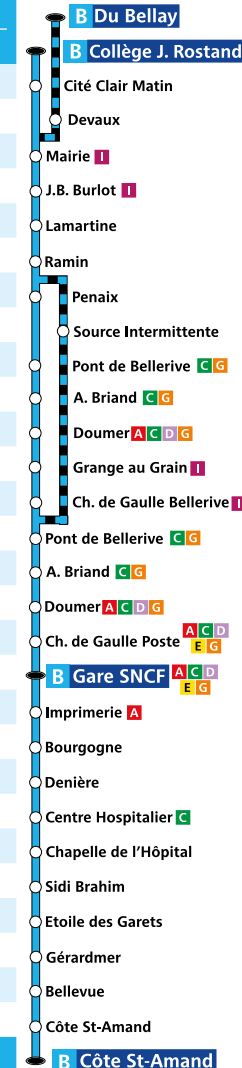

Du Bellay	13:50	14:50	15:30	15:50	16:30	16:50	17:30	17:50	18:30	18:50								
Collège J.Rostand	13:30	14:10	14:30	15:10	16:10	17:10	18:10	19:10										
Clair Matin	13:31	14:11	14:31	15:11	16:11	17:11	18:11	19:11										
Devaux	13:51	14:51	15:31	15:51	16:31	16:51	17:31	17:51	18:31	18:51								
Mairie	13:32	13:52	14:12	14:32	14:52	15:12	15:32	15:52	16:12	16:32	16:52	17:12	17:32	17:52	18:12	18:32	18:52	19:12
J.B.Burlot	13:33	13:53	14:13	14:33	14:53	15:13	15:33	15:53	16:13	16:33	16:53	17:13	17:33	17:53	18:13	18:33	18:53	19:13
Lamartine	13:34	13:54	14:14	14:34	14:54	15:14	15:34	15:54	16:14	16:34	16:54	17:14	17:34	17:54	18:14	18:34	18:54	19:14
Ramin	13:35	13:55	14:15	14:35	14:55	15:15	15:35	15:55	16:15	16:35	16:55	17:15	17:35	17:55	18:15	18:35	18:55	19:15
Penaix	13:35	13:55	14:15	14:35	14:55	15:15	15:35	15:55	16:15	16:35	16:55	17:15	17:35	17:55	18:15	18:35	18:55	19:15
Source Intermittente (Av Russie)																		
Pont de Bellerive																		
Aristide Briand																		
Doumer																		
Grange au Grain	13:36	13:56	14:16	14:36	14:56	15:16	15:36	15:56	16:16	16:36	16:56	17:16	17:36	17:56	18:16	18:36	18:56	19:16
Charles de Gaulle Bellerive	13:37	13:57	14:17	14:37	14:57	15:17	15:37	15:57	16:17	16:37	16:57	17:17	17:37	17:57	18:17	18:37	18:57	19:17
Pont de Bellerive	13:38	13:58	14:18	14:38	14:58	15:18	15:38	15:58	16:18	16:38	16:58	17:18	17:38	17:58	18:18	18:38	18:58	19:18
Aristide Briand	13:39	13:59	14:19	14:39	14:59	15:19	15:39	15:59	16:19	16:39	16:59	17:19	17:39	17:59	18:19	18:39	18:59	19:19
Doumer	13:42	14:02	14:22	14:42	15:02	15:22	15:42	16:02	16:22	16:42	17:02	17:22	17:42	18:02	18:22	18:42	19:02	19:22
Ch.de Gaulle Poste	13:43	14:03	14:23	14:43	15:03	15:23	15:43	16:03	16:23	16:43	17:03	17:23	17:43	18:03	18:23	18:43	19:03	19:23
Gare SNCF (Côté Gare)	13:44	14:04	14:24	14:44	15:04	15:24	15:44	16:04	16:24	16:44	17:04	17:24	17:44	18:04	18:24	18:44	19:04	19:24
Imprimerie	13:45	14:05	14:25	14:45	15:05	15:25	15:45	16:05	16:25	16:45	17:05	17:25	17:45	18:05	18:25	18:45	19:05	19:25
Bourgogne	13:46	14:06	14:26	14:46	15:06	15:26	15:46	16:06	16:26	16:46	17:06	17:26	17:46	18:06	18:26	18:46	19:06	19:26
Denière	13:46	14:06	14:26	14:46	15:06	15:26	15:46	16:06	16:26	16:46	17:06	17:26	17:46	18:06	18:26	18:46	19:06	19:26
Centre Hospitalier	13:47	14:07	14:27	14:47	15:07	15:27	15:47	16:07	16:27	16:47	17:07	17:27	17:47	18:07	18:27	18:47	19:07	19:27
Chapelle de l'Hôpital	13:48	14:08	14:28	14:48	15:08	15:28	15:48	16:08	16:28	16:48	17:08	17:28	17:48	18:08	18:28	18:48	19:08	19:28
Sidi Brahim	13:49	14:09	14:29	14:49	15:09	15:29	15:49	16:09	16:29	16:49	17:09	17:29	17:49	18:09	18:29	18:49	19:09	19:29
Etoile des Garets	13:50	14:10	14:30	14:50	15:10	15:30	15:50	16:10	16:30	16:50	17:10	17:30	17:50	18:10	18:30	18:50	19:10	19:30
Gérardmer	13:51	14:11	14:31	14:51	15:11	15:31	15:51	16:11	16:31	16:51	17:11	17:31	17:51	18:11	18:31	18:51	19:11	19:31
Bellevue	13:51	14:11	14:31	14:51	15:11	15:31	15:51	16:11	16:31	16:51	17:11	17:31	17:51	18:11	18:31	18:51	19:11	19:31
Côte St Amand	13:52	14:12	14:32	14:52	15:12	15:32	15:52	16:12	16:32	16:52	17:12	17:32	17:52	18:12	18:32	18:52	19:12	19:32
Côte St Amand	13:53	14:13	14:33	14:53	15:13	15:33	15:53	16:13	16:33	16:53	17:13	17:33	17:53	18:13	18:33	18:53	19:13	19:33