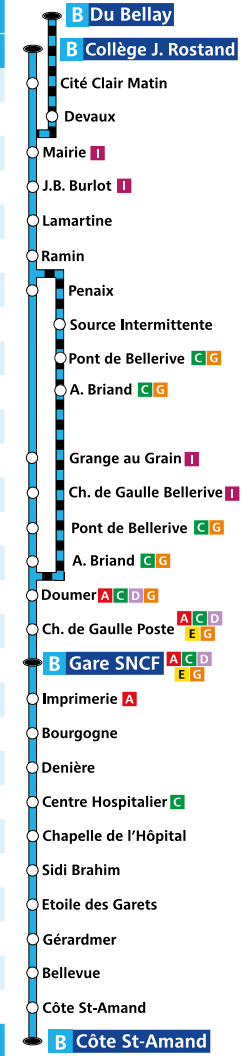

Jours de fonctionnement : **LUNDI À SAMEDI**  
Période : **PÉRIODE SCOLAIRE ET PETITES VACANCES SCOLAIRES**

(1) Ne fonctionne pas les samedis

(1) (1)

Du Bellay	6:30	6:50	7:30	7:50	8:30	8:50	9:30	9:50	10:30	10:50	11:30	11:50	12:50									
Collège J.Rostand			7:10		8:10		9:10		10:10		11:10		12:10 12:30 13:10									
Clair Matin			7:11		8:11		9:11		10:11		11:11		12:11 12:31 13:11									
Devaux	6:31	6:51	7:31	7:51	8:31	8:51	9:31	9:51	10:31	10:51	11:31	11:51	12:51									
Mairie	6:32	6:52	7:12	7:32	7:52	8:12	8:32	8:52	9:12	9:32	9:52	10:12	10:32	10:52	11:12	11:32	11:52	12:12	12:32	12:52	13:12	
J.B.Burlot	6:33	6:53	7:13	7:33	7:53	8:13	8:33	8:53	9:13	9:33	9:53	10:13	10:33	10:53	11:13	11:33	11:53	12:13	12:33	12:53	13:13	
Lamartine	6:34	6:54	7:14	7:34	7:54	8:14	8:34	8:54	9:14	9:34	9:54	10:14	10:34	10:54	11:14	11:34	11:54	12:14	12:34	12:54	13:14	
Ramin	6:35	6:55	7:15	7:35	7:55	8:15	8:35	8:55	9:15	9:35	9:55	10:15	10:35	10:55	11:15	11:35	11:55	12:15	12:35	12:55	13:15	
Penaix							8:55	9:15	9:35	9:55	10:15	10:35	10:55	11:15	11:35	11:55	12:15	12:35	12:55	13:15		
Source Intermittente (Av Russie)	6:36	6:56	7:16	7:36	7:56	8:16	8:36															
Pont de Bellerive	6:37	6:57	7:17	7:37	7:57	8:17	8:37															
Aristide Briand	6:38	6:58	7:18	7:38	7:58	8:18	8:38															
Grange au Grain							8:56	9:16	9:36	9:56	10:16	10:36	10:56	11:16	11:36	11:56	12:16	12:36	12:56	13:16		
Charles de Gaulle Bellerive							8:57	9:17	9:37	9:57	10:17	10:37	10:57	11:17	11:37	11:57	12:17	12:37	12:57	13:17		
Pont de Bellerive							8:58	9:18	9:38	9:58	10:18	10:38	10:58	11:18	11:38	11:58	12:18	12:38	12:58	13:18		
Aristide Briand							8:59	9:19	9:39	9:59	10:19	10:39	10:59	11:19	11:39	11:59	12:19	12:39	12:59	13:19		
Doumer	6:41	7:01	7:21	7:41	8:01	8:21	8:41	9:02	9:22	9:42	10:02	10:22	10:42	11:02	11:22	11:42	12:02	12:22	12:42	13:02	13:22	
Ch.de Gaulle Poste	6:42	7:02	7:22	7:42	8:02	8:22	8:42	9:03	9:23	9:43	10:03	10:23	10:43	11:03	11:23	11:43	12:03	12:23	12:43	13:03	13:23	
Gare SNCF (Côté Gare)	6:43	7:03	7:23	7:43	8:03	8:23	8:43	9:04	9:24	9:44	10:04	10:24	10:44	11:04	11:24	11:44	12:04	12:24	12:44	13:04	13:24	
Imprimerie	6:44	7:04	7:24	7:44	8:04	8:24	8:44	9:05	9:25	9:45	10:05	10:25	10:45	11:05	11:25	11:45	12:05	12:25	12:45	13:05	13:25	
Bourgogne	6:45	7:05	7:25	7:45	8:05	8:25	8:45	9:06	9:26	9:46	10:06	10:26	10:46	11:06	11:26	11:46	12:06	12:26	12:46	13:06	13:26	
Denière	6:45	7:05	7:25	7:45	8:05	8:25	8:45	9:06	9:26	9:46	10:06	10:26	10:46	11:06	11:26	11:46	12:06	12:26	12:46	13:06	13:26	
Centre Hospitalier	6:46	7:06	7:26	7:46	8:06	8:26	8:46	9:07	9:27	9:47	10:07	10:27	10:47	11:07	11:27	11:47	12:07	12:27	12:47	13:07	13:27	
Chapelle de l'Hôpital	6:47	7:07	7:27	7:47	8:07	8:27	8:47	9:08	9:28	9:48	10:08	10:28	10:48	11:08	11:28	11:48	12:08	12:28	12:48	13:08	13:28	
Sidi Brahim	6:48	7:08	7:28	7:48	8:08	8:28	8:48	9:09	9:29	9:49	10:09	10:29	10:49	11:09	11:29	11:49	12:09	12:29	12:49	13:09	13:29	
Etoile des Garets	6:49	7:09	7:29	7:49	8:09	8:29	8:49	9:10	9:30	9:50	10:10	10:30	10:50	11:10	11:30	11:50	12:10	12:30	12:50	13:10	13:30	
Gérardmer	6:50	7:10	7:30	7:50	8:10	8:30	8:50	9:11	9:31	9:51	10:11	10:31	10:51	11:11	11:31	11:51	12:11	12:31	12:51	13:11	13:31	
Bellevue	6:50	7:10	7:30	7:50	8:10	8:30	8:50	9:11	9:31	9:51	10:11	10:31	10:51	11:11	11:31	11:51	12:11	12:31	12:51	13:11	13:31	
Côte St Amand	6:51	7:11	7:31	7:51	8:11	8:31	8:51	9:12	9:32	9:52	10:12	10:32	10:52	11:12	11:32	11:52	12:12	12:32	12:52	13:12	13:32	
Côte St Amand	6:52	7:12	7:32	7:52	8:12	8:32	8:52	9:13	9:33	9:53	10:13	10:33	10:53	11:13	11:33	11:53	12:13	12:33	12:53	13:13	13:33	