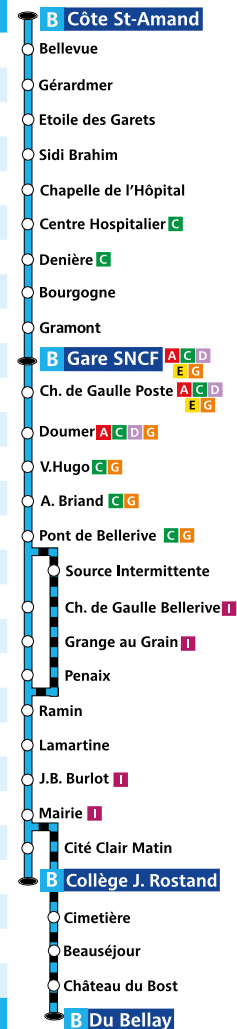

Côte St Amand	6:20	6:40	7:00	7:20	7:40	8:00	8:20	8:40	9:00	9:20	9:40	10:00	10:20	10:40	11:00	11:20	11:40	12:00	12:20	12:40	13:00
Bellevue	6:21	6:41	7:01	7:21	7:41	8:01	8:21	8:41	9:01	9:21	9:41	10:01	10:21	10:41	11:01	11:21	11:41	12:01	12:21	12:41	13:01
Gérardmer	6:21	6:41	7:01	7:21	7:41	8:01	8:21	8:41	9:01	9:21	9:41	10:01	10:21	10:41	11:01	11:21	11:41	12:01	12:21	12:41	13:01
Etoile des Garets	6:22	6:42	7:02	7:22	7:42	8:02	8:22	8:42	9:02	9:22	9:42	10:02	10:22	10:42	11:02	11:22	11:42	12:02	12:22	12:42	13:02
Sidi Brahim	6:23	6:43	7:03	7:23	7:43	8:03	8:23	8:43	9:03	9:23	9:43	10:03	10:23	10:43	11:03	11:23	11:43	12:03	12:23	12:43	13:03
Chapelle de l'Hôpital	6:24	6:44	7:04	7:24	7:44	8:04	8:24	8:44	9:04	9:24	9:44	10:04	10:24	10:44	11:04	11:24	11:44	12:04	12:24	12:44	13:04
Centre Hospitalier	6:25	6:45	7:05	7:25	7:45	8:05	8:25	8:45	9:05	9:25	9:45	10:05	10:25	10:45	11:05	11:25	11:45	12:05	12:25	12:45	13:05
Denière	6:26	6:46	7:06	7:26	7:46	8:06	8:26	8:46	9:06	9:26	9:46	10:06	10:26	10:46	11:06	11:26	11:46	12:06	12:26	12:46	13:06
Bourgogne	6:26	6:46	7:06	7:26	7:46	8:06	8:26	8:46	9:06	9:26	9:46	10:06	10:26	10:46	11:06	11:26	11:46	12:06	12:26	12:46	13:06
Gramont	6:28	6:48	7:08	7:28	7:48	8:08	8:28	8:48	9:08	9:28	9:48	10:08	10:28	10:48	11:08	11:28	11:48	12:08	12:28	12:48	13:08
Gare SNCF (Côté rue de Paris)	6:29	6:49	7:09	7:29	7:49	8:09	8:29	8:49	9:09	9:29	9:49	10:09	10:29	10:49	11:09	11:29	11:49	12:09	12:29	12:49	13:09
Ch.de Gaulle Poste	6:30	6:50	7:10	7:30	7:50	8:10	8:30	8:50	9:10	9:30	9:50	10:10	10:30	10:50	11:10	11:30	11:50	12:10	12:30	12:50	13:10
Doumer	6:31	6:51	7:11	7:31	7:51	8:11	8:31	8:51	9:11	9:31	9:51	10:11	10:31	10:51	11:11	11:31	11:51	12:11	12:31	12:51	13:11
Victor Hugo	6:32	6:52	7:12	7:32	7:52	8:12	8:32	8:52	9:12	9:32	9:52	10:12	10:32	10:52	11:12	11:32	11:52	12:12	12:32	12:52	13:12
Aristide Briand	6:33	6:53	7:13	7:33	7:53	8:13	8:33	8:53	9:13	9:33	9:53	10:13	10:33	10:53	11:13	11:33	11:53	12:13	12:33	12:53	13:13
Pont de Bellerive	6:34	6:54	7:14	7:34	7:54	8:14	8:34	8:54	9:14	9:34	9:54	10:14	10:34	10:54	11:14	11:34	11:54	12:14	12:34	12:54	13:14
Source Intermittente (Av Russie)	6:35	6:55	7:15	7:35	7:55	8:15	8:35														
Charles de Gaulle Bellerive								8:56	9:16	9:36	9:56	10:16	10:36	10:56	11:16	11:36	11:56	12:16	12:36	12:56	13:16
Grange au Grain								8:57	9:17	9:37	9:57	10:17	10:37	10:57	11:17	11:37	11:57	12:17	12:37	12:57	13:17
Penaix								8:59	9:19	9:39	9:59	10:19	10:39	10:59	11:19	11:39	11:59	12:19	12:39	12:59	13:19
Ramin	6:36	6:56	7:16	7:36	7:56	8:16	8:36	9:00	9:20	9:40	10:00	10:20	10:40	11:00	11:20	11:40	12:00	12:20	12:40	13:00	13:20
Lamartine	6:37	6:57	7:17	7:37	7:57	8:17	8:37	9:01	9:21	9:41	10:01	10:21	10:41	11:01	11:21	11:41	12:01	12:21	12:41	13:01	13:21
JB.Burlet (Ecole)	6:38	6:58	7:18	7:38	7:58	8:18	8:38	9:02	9:22	9:42	10:02	10:22	10:42	11:02	11:22	11:42	12:02	12:22	12:42	13:02	13:22
Mairie de Bellerive	6:39	6:59	7:19	7:39	7:59	8:19	8:39	9:03	9:23	9:43	10:03	10:23	10:43	11:03	11:23	11:43	12:03	12:23	12:43	13:03	13:23
Clair Matin		7:00			8:00			9:04			10:04			11:04			12:04	12:24		13:04	13:24
Collège J.Rostand		7:01			8:01			9:05			10:05			11:05			12:05	12:25		13:05	13:25
Cimetière	6:39		7:19	7:39		8:19	8:39		9:23	9:43		10:23	10:43		11:23	11:43			12:43		
Beauséjour	6:40		7:20	7:40		8:20	8:40		9:24	9:44		10:24	10:44		11:24	11:44			12:44		
Château du Bost	6:40		7:20	7:40		8:20	8:40		9:24	9:44		10:24	10:44		11:24	11:44			12:44		
Du Bellay	6:41		7:21	7:41		8:21	8:41		9:25	9:45		10:25	10:45		11:25	11:45			12:45