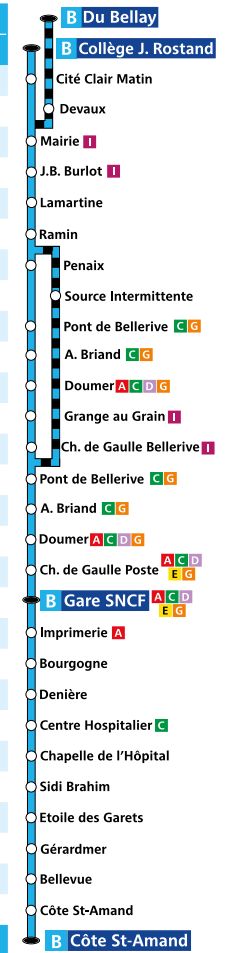

Du Bellay	7:30	8:30	9:30	10:30	11:30		15:30	16:30	17:30	18:30															
Collège J.Rostand	7:00	8:00	9:00	10:00	11:00	12:00	12:30	13:00	13:30	14:00	14:30	15:00	16:00	17:00	18:00	19:00									
Clair Matin	7:01	8:01	9:01	10:01	11:01	12:01	12:31	13:01	13:31	14:01	14:31	15:01	16:01	17:01	18:01	19:01									
Devaux	7:31	8:31	9:31	10:31	11:31		15:31	16:31	17:31	18:31															
Mairie	7:02	7:32	8:02	8:32	9:02	9:32	10:02	10:32	11:02	11:32	12:02	12:32	13:02	13:32	14:02	14:32	15:02	15:32	16:02	16:32	17:02	17:32	18:02	18:32	19:02
JB.Burlot	7:03	7:33	8:03	8:33	9:03	9:33	10:03	10:33	11:03	11:33	12:03	12:33	13:03	13:33	14:03	14:33	15:03	15:33	16:03	16:33	17:03	17:33	18:03	18:33	19:03
Lamartine	7:04	7:34	8:04	8:34	9:04	9:34	10:04	10:34	11:04	11:34	12:04	12:34	13:04	13:34	14:04	14:34	15:04	15:34	16:04	16:34	17:04	17:34	18:04	18:34	19:04
Ramin	7:05	7:35	8:05	8:35	9:05	9:35	10:05	10:35	11:05	11:35	12:05	12:35	13:05	13:35	14:05	14:35	15:05	15:35	16:05	16:35	17:05	17:35	18:05	18:35	19:05
Penaix			9:05	9:35	10:05	10:35	11:05	11:35	12:05	12:35	13:05	13:35	14:05	14:35	15:05	15:35	16:05	16:35	17:05	17:35	18:05	18:35	19:05		
Source Intermittente	7:06	7:36	8:06	8:36																					
Pont de Bellerive	7:08	7:38	8:08	8:38																					
Aristide Briand	7:09	7:39	8:09	8:39																					
Doumer	7:11	7:41	8:11	8:41																					
Grange au Grain			9:06	9:36	10:06	10:36	11:06	11:36	12:06	12:36	13:06	13:36	14:06	14:36	15:06	15:36	16:06	16:36	17:06	17:36	18:06	18:36	19:06		
Charles de Gaulle Bellerive			9:07	9:37	10:07	10:37	11:07	11:37	12:07	12:37	13:07	13:37	14:07	14:37	15:07	15:37	16:07	16:37	17:07	17:37	18:07	18:37	19:07		
Pont de Bellerive			9:08	9:38	10:08	10:38	11:08	11:38	12:08	12:38	13:08	13:38	14:08	14:38	15:08	15:38	16:08	16:38	17:08	17:38	18:08	18:38	19:08		
Aristide Briand			9:09	9:39	10:09	10:39	11:09	11:39	12:09	12:39	13:09	13:39	14:09	14:39	15:09	15:39	16:09	16:39	17:09	17:39	18:09	18:39	19:09		
Doumer			9:12	9:42	10:12	10:42	11:12	11:42	12:12	12:42	13:12	13:42	14:12	14:42	15:12	15:42	16:12	16:42	17:12	17:42	18:12	18:42	19:12		
Ch.de Gaulle Poste	7:12	7:42	8:12	8:42	9:13	9:43	10:13	10:43	11:13	11:43	12:13	12:43	13:13	13:43	14:13	14:43	15:13	15:43	16:13	16:43	17:13	17:43	18:13	18:43	19:13
Gare SNCF (Côté Gare)	7:13	7:43	8:13	8:43	9:14	9:44	10:14	10:44	11:14	11:44	12:14	12:44	13:14	13:44	14:14	14:44	15:14	15:44	16:14	16:44	17:14	17:44	18:14	18:44	19:14
Imprimerie	7:14	7:44	8:14	8:44	9:15	9:45	10:15	10:45	11:15	11:45	12:15	12:45	13:15	13:45	14:15	14:45	15:15	15:45	16:15	16:45	17:15	17:45	18:15	18:45	19:15
Bourgogne	7:15	7:45	8:15	8:45	9:16	9:46	10:16	10:46	11:16	11:46	12:16	12:46	13:16	13:46	14:16	14:46	15:16	15:46	16:16	16:46	17:16	17:46	18:16	18:46	19:16
Denière	7:15	7:45	8:15	8:45	9:16	9:46	10:16	10:46	11:16	11:46	12:16	12:46	13:16	13:46	14:16	14:46	15:16	15:46	16:16	16:46	17:16	17:46	18:16	18:46	19:16
Centre Hospitalier	7:16	7:46	8:16	8:46	9:17	9:47	10:17	10:47	11:17	11:47	12:17	12:47	13:17	13:47	14:17	14:47	15:17	15:47	16:17	16:47	17:17	17:47	18:17	18:47	19:17
Chapelle de l'Hôpital	7:17	7:47	8:17	8:47	9:18	9:48	10:18	10:48	11:18	11:48	12:18	12:48	13:18	13:48	14:18	14:48	15:18	15:48	16:18	16:48	17:18	17:48	18:18	18:48	19:18
Sidi Brahim	7:18	7:48	8:18	8:48	9:19	9:49	10:19	10:49	11:19	11:49	12:19	12:49	13:19	13:49	14:19	14:49	15:19	15:49	16:19	16:49	17:19	17:49	18:19	18:49	19:19
Etoile des Garets	7:19	7:49	8:19	8:49	9:20	9:50	10:20	10:50	11:20	11:50	12:20	12:50	13:20	13:50	14:20	14:50	15:20	15:50	16:20	16:50	17:20	17:50	18:20	18:50	19:20
Gérardmer	7:20	7:50	8:20	8:50	9:21	9:51	10:21	10:51	11:21	11:51	12:21	12:51	13:21	13:51	14:21	14:51	15:21	15:51	16:21	16:51	17:21	17:51	18:21	18:51	19:21
Bellevue	7:20	7:50	8:20	8:50	9:21	9:51	10:21	10:51	11:21	11:51	12:21	12:51	13:21	13:51	14:21	14:51	15:21	15:51	16:21	16:51	17:21	17:51	18:21	18:51	19:21
Côte St Amand	7:21	7:51	8:21	8:51	9:22	9:52	10:22	10:52	11:22	11:52	12:22	12:52	13:22	13:52	14:22	14:52	15:22	15:52	16:22	16:52	17:22	17:52	18:22	18:52	19:22