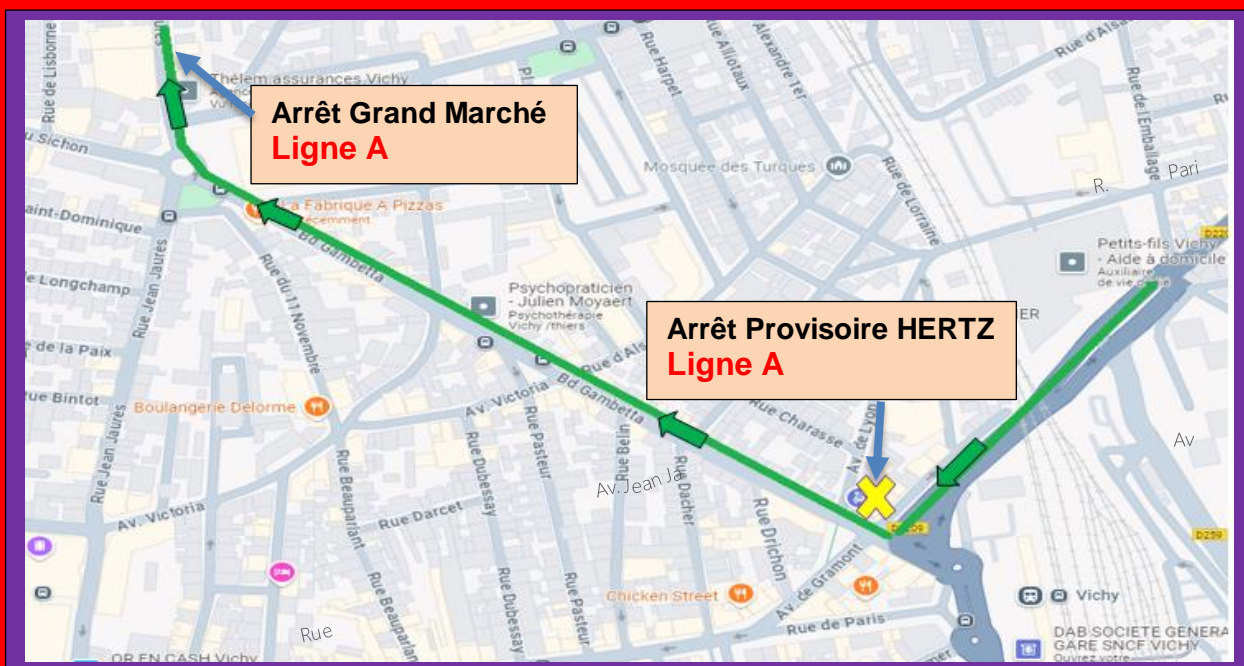

TRAVAUX AVENUE THERMALE À VICHY

À PARTIR DU 21 OCTOBRE 2024

DÉVIATION LIGNE A

➔ En direction de J.FERRY

Les arrêts :

- Gare SNCF
- Pasteur
- Hall des Sources
- Bains Callou
- Sichon
- Lisbonne

Seront reportés aux arrêts :

- Arrêt provisoire devant HERTZ
- Grand Marché